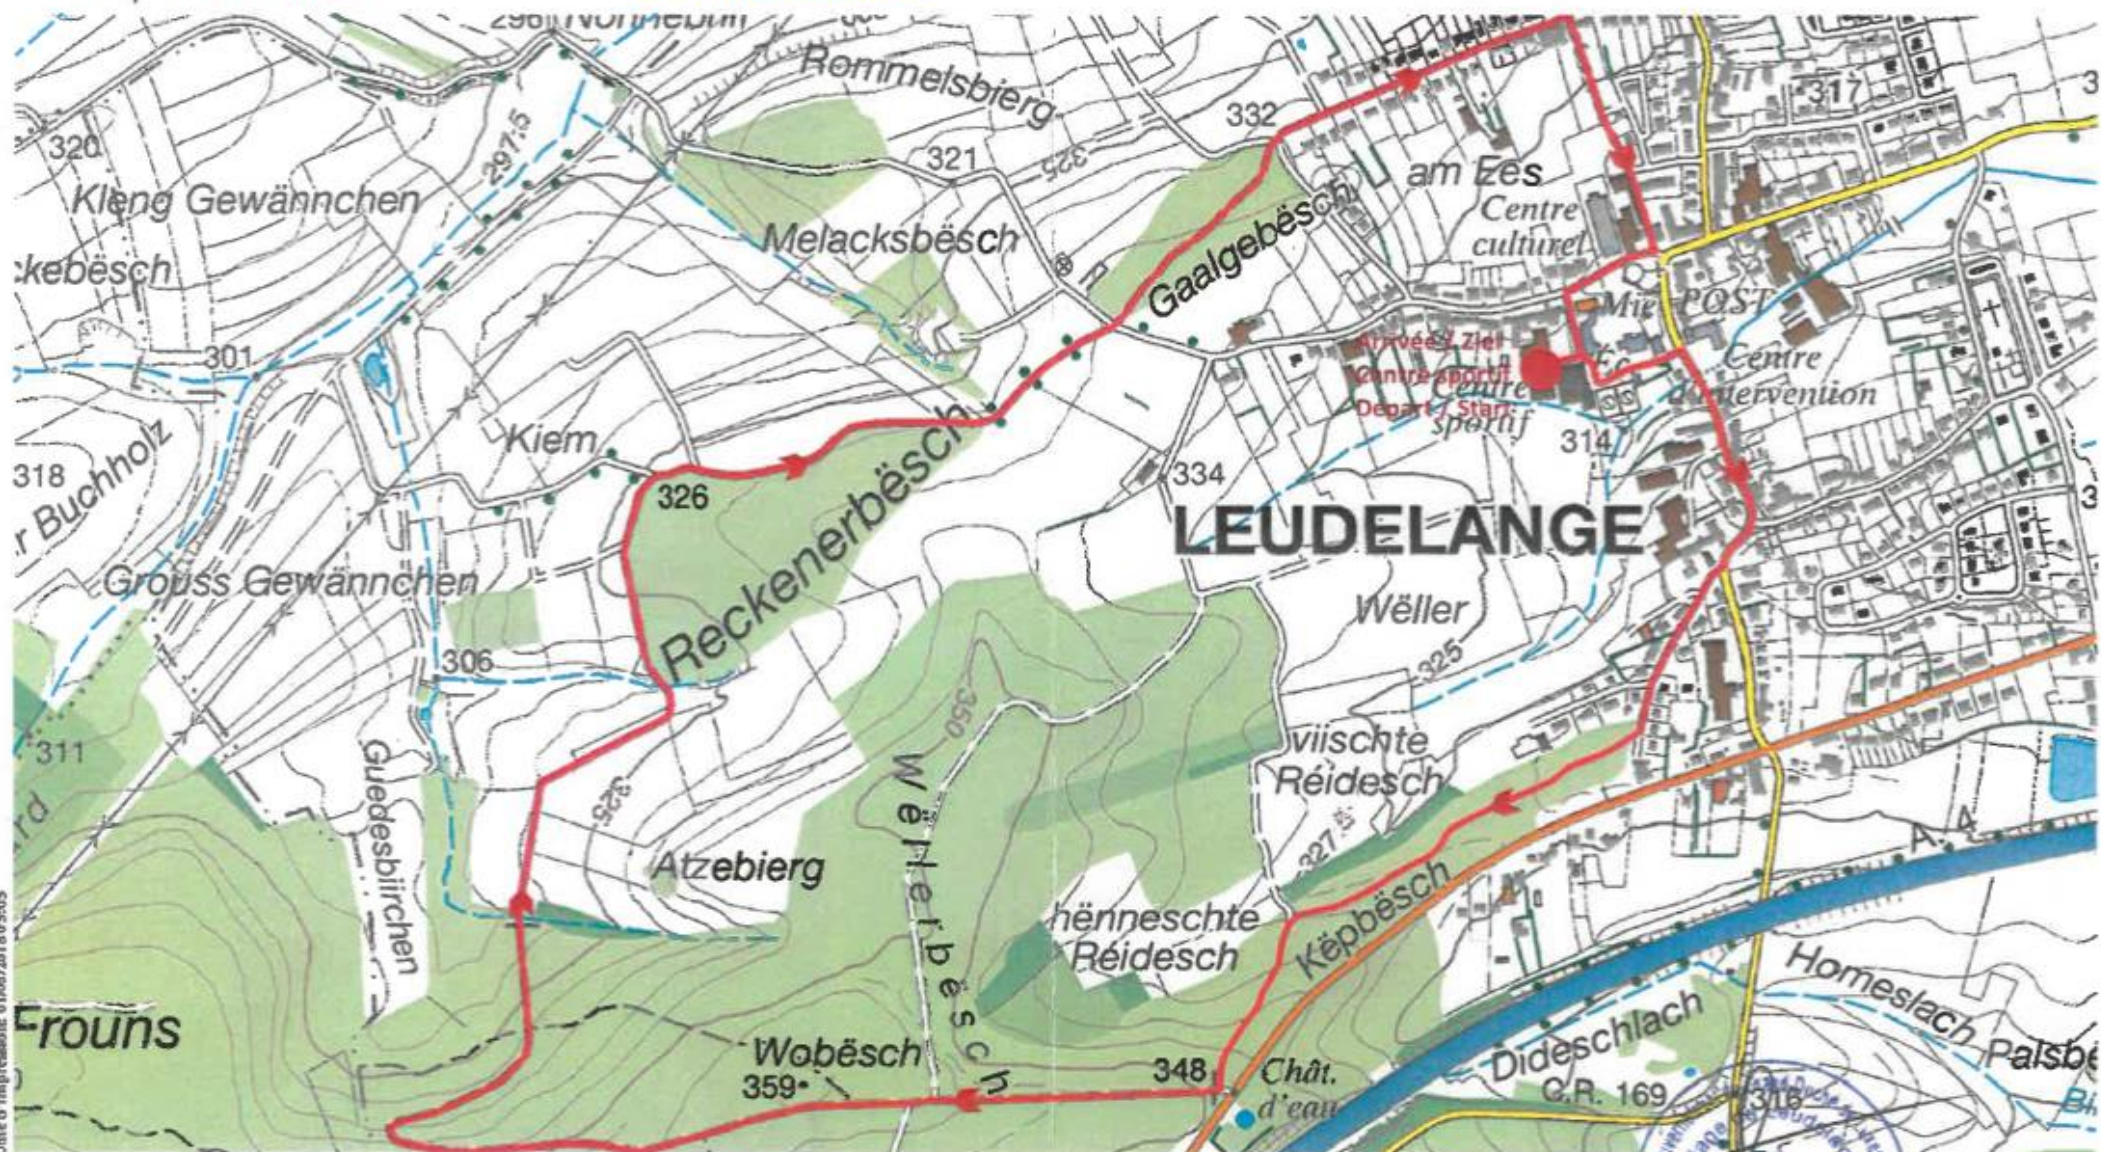

LE GOUVERNEMENT
DU GRAND-DUCHÉ DE LUXEMBOURG
Administration du cadastre
et de la topographie

Trëppelfrënn Leideleng Asbl

Marsch 10 November Leideleng – ALD (Diabète)

5 Km Strecke

map.geoportail.lu

Le géoportail national du Grand-Duché du Luxembourg

Date d'impression: 01/06/2018 09:50:05

www.geoportail.lu est un portail d'accès aux informations géolocalisées, données et services qui sont mis à disposition par les administrations publiques luxembourgeoises. Responsabilité: Malgré la grande attention qu'elles portent à la justesse des informations diffusées sur ce site, les autorités ne peuvent endosser aucune responsabilité quant à la fidélité, à l'exactitude, à l'actualité, à la fiabilité et à l'intégralité de ces informations. Information dépourvue de foi publique. Droits d'auteur: Administration du Cadastre et de la Topographie. <http://g-o.lu/copyright>