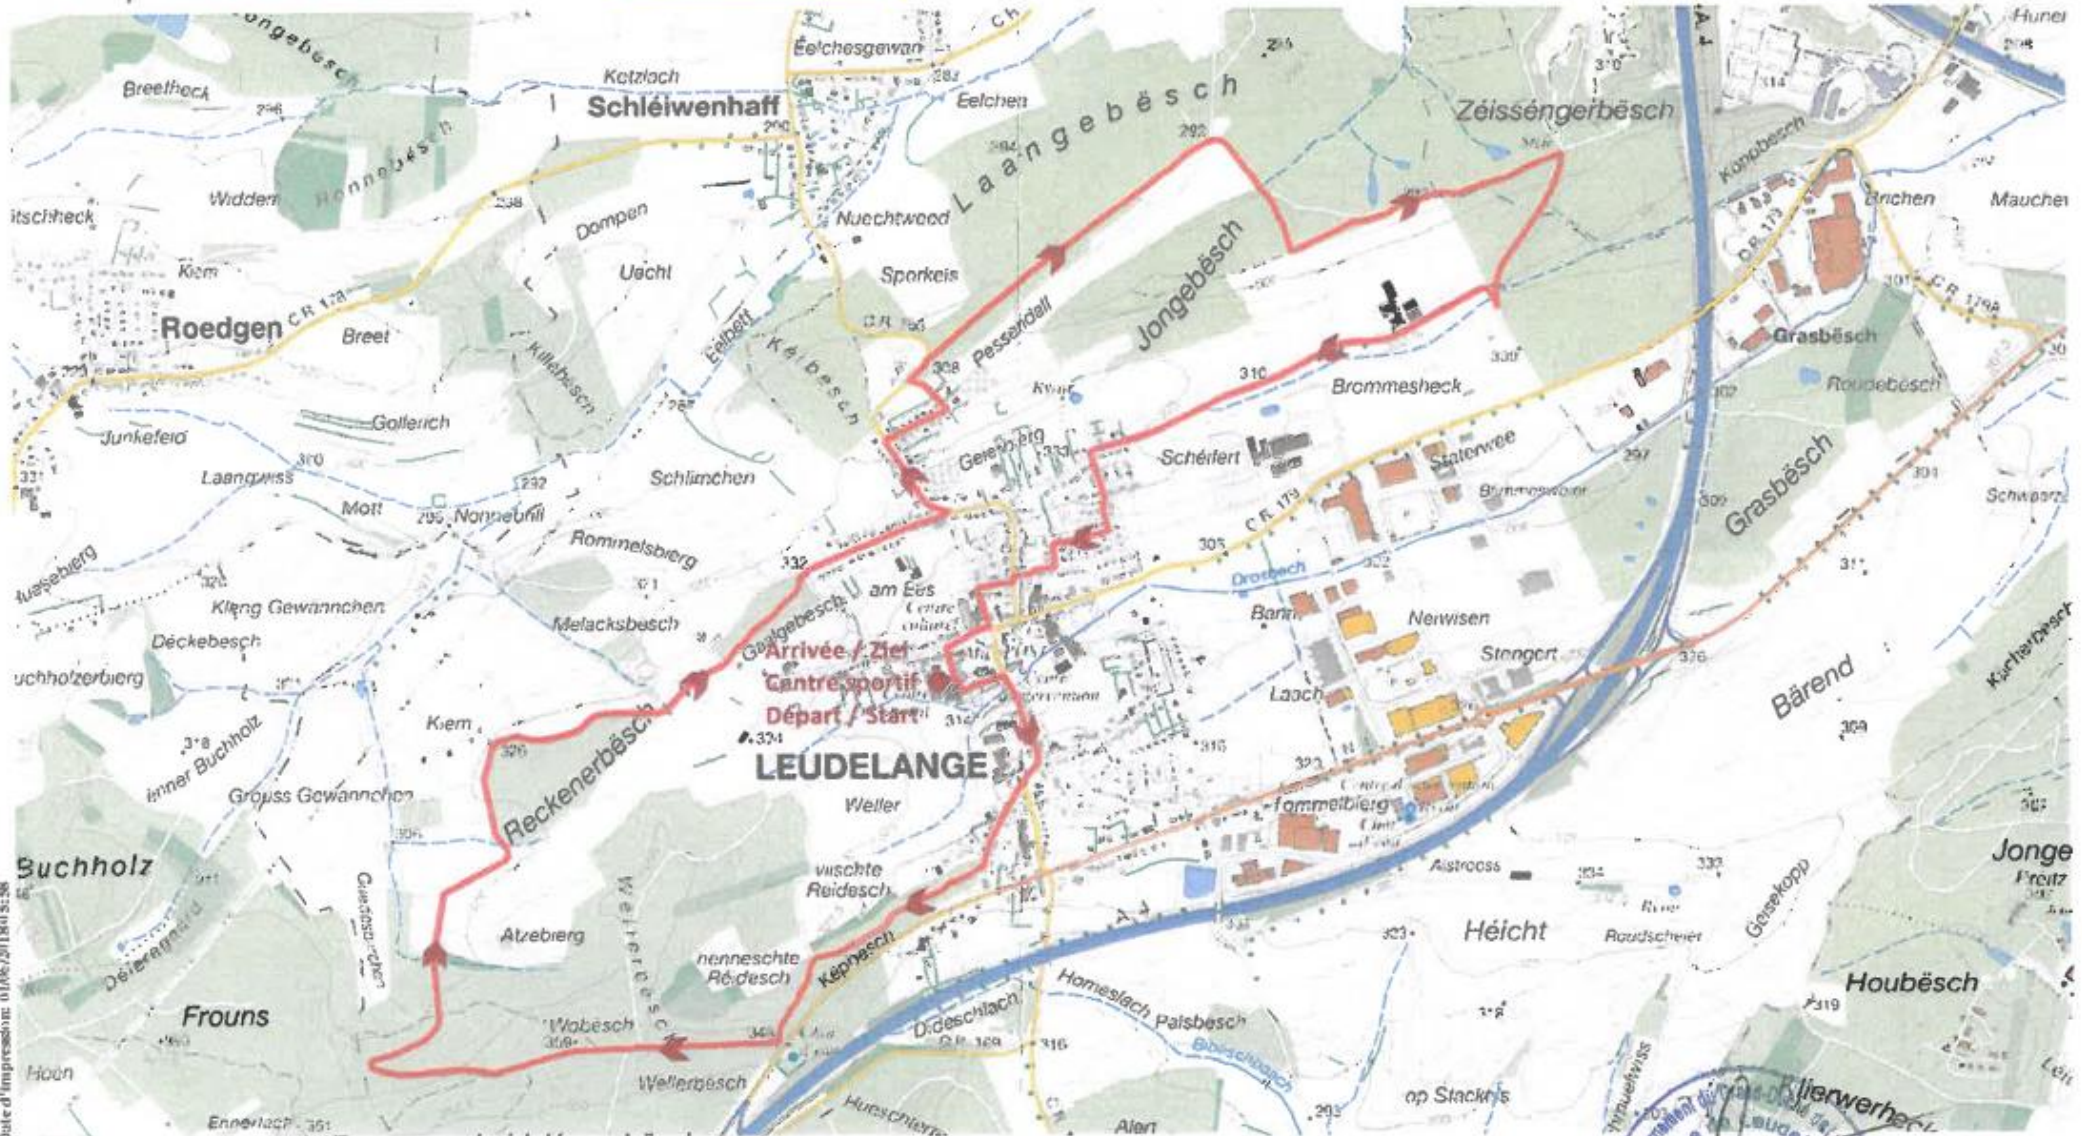

LE GOUVERNEMENT  
DU GRAND-DUCHÉ DE LUXEMBOURG  
Administration du cadastre  
et de la topographie

## Marsch 10 November Leideleng – ALD (Diabète)

10 Km Strecke

map.geoportail.lu

Le géoportail national du Grand-Duché du Luxembourg

www.geoportail.lu est un portail d'accès aux informations géolocalisées, données et services qui sont mis à disposition par les administrations publiques luxembourgeoises. Responsabilité: Malgré la grande attention qu'elles portent à la justesse des informations diffusées sur ce site, les autorités ne peuvent endosser aucune responsabilité quant à la fidélité, à l'exactitude, à l'actualité, à la fiabilité et à l'intégralité de ces informations. Information dépourvue de foi publique. Droits d'auteur: Administration du Cadastre et de la Topographie. <http://g-o.lu/copyright>

Echelle approximative 1:20000

Vu le 31/09/18